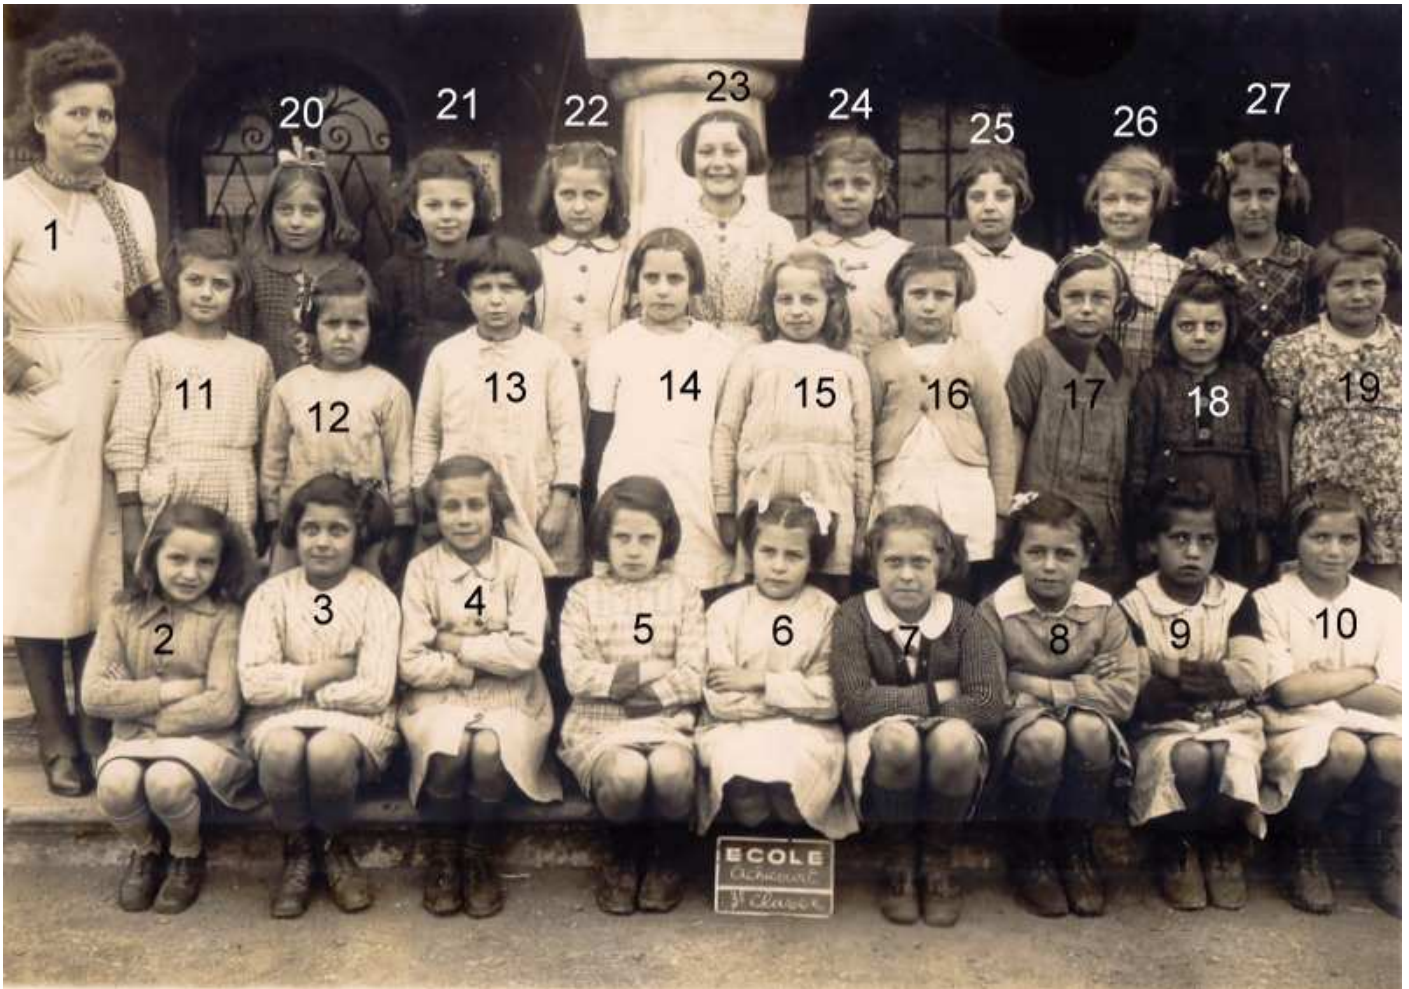

École primaire de filles du centre d'Achicourt		
Année 1945	Classe ?	Madame Plumecocq

1 : Madame Plumecocq	10 : Tanière Noëlle	19 : Douai France
2 : Vasseur Thérèse épouse Lavigne	11 : Thuilliez Monique	20 : Nirdol Renée
3 : Houplain Thérèse	12 : Fournier Victoire	21 : Bazine Germaine
4 : Lesoing Monique	13 : Santerne ?	22 : François Nicole
5 : Coupé Josiane ?	14 : ?	23 : Paquet Jeanine
6 : Vasseur Solange	15 : Petit Arthémis	24 : Candat Lucette
7 : Fatous Huguette	16 : ? Christiane	25 : ? Valentine
8 : Hemery Mireille	17 : Bève Gisèle	26 : ?
9 : Dersigny Ginette	18 : François Annie	27 : ? Micheline